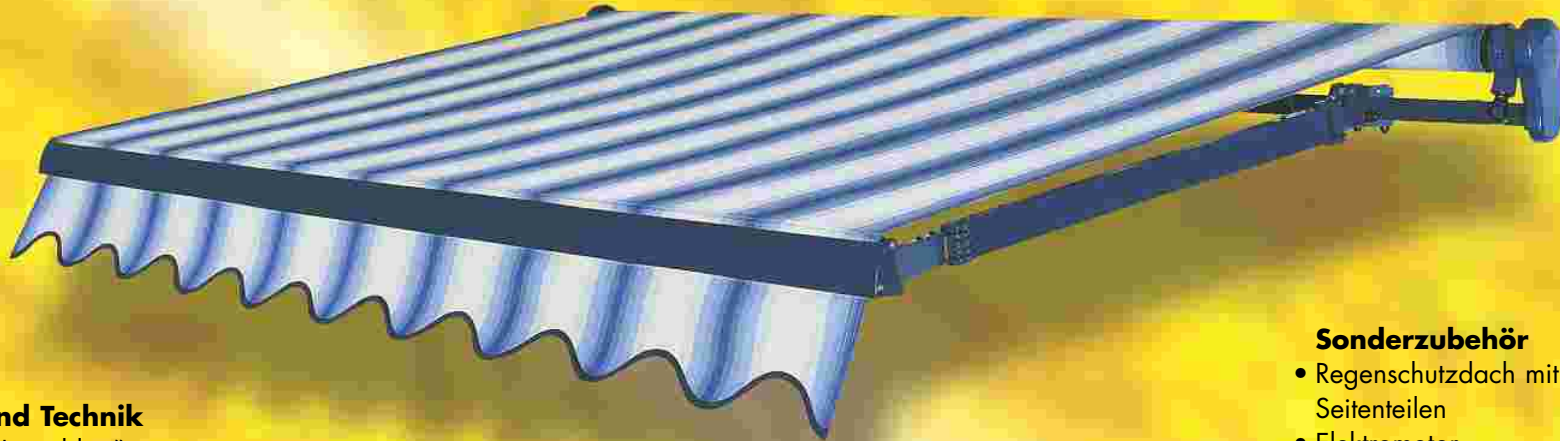

Isabella

"De Luxe blau"

Alle Metallteile, mit Ausnahme der Tuchwelle, in RAL 5010 (enzianblau) beschichtet.

Mut zur Farbe!

Ein moderner Farbton und bewährte Technik garantiert Ihnen jahrelangen Nutzen. Attraktive Markisentücher in Verbindung mit modernen Gestellformen und Farben setzen neue Akzente.

Material und Technik

Isabella "De Luxe blau"

- Verzinktes und zusätzlich pulverbeschichtetes Tragrohr (RAL 5010) 40x40mm
- Tuchwelle verzinkt Ø 78mm
- Schweres Aluminiumausfallprofil beschichtet
- Aluminiumgetriebe und Wellenlager beschichtet in blau RAL 5010
- Kegelradgetriebe mit Anschlag
- Armhalter aus stranggepresstem Aluminium beschichtet
- Aluminiumgelenkarme in blau mit innenliegenden Federn
- Gelenkteile gesenkgeschmiedet
- 2 Rundstahlgliederketten
- Tuch 100% Polyacryl ca. 300g/m²
- Volantform nach Wunsch passend eingefasst (abnehmbar)
- Universalkonsole für Wand- oder Deckenmontage