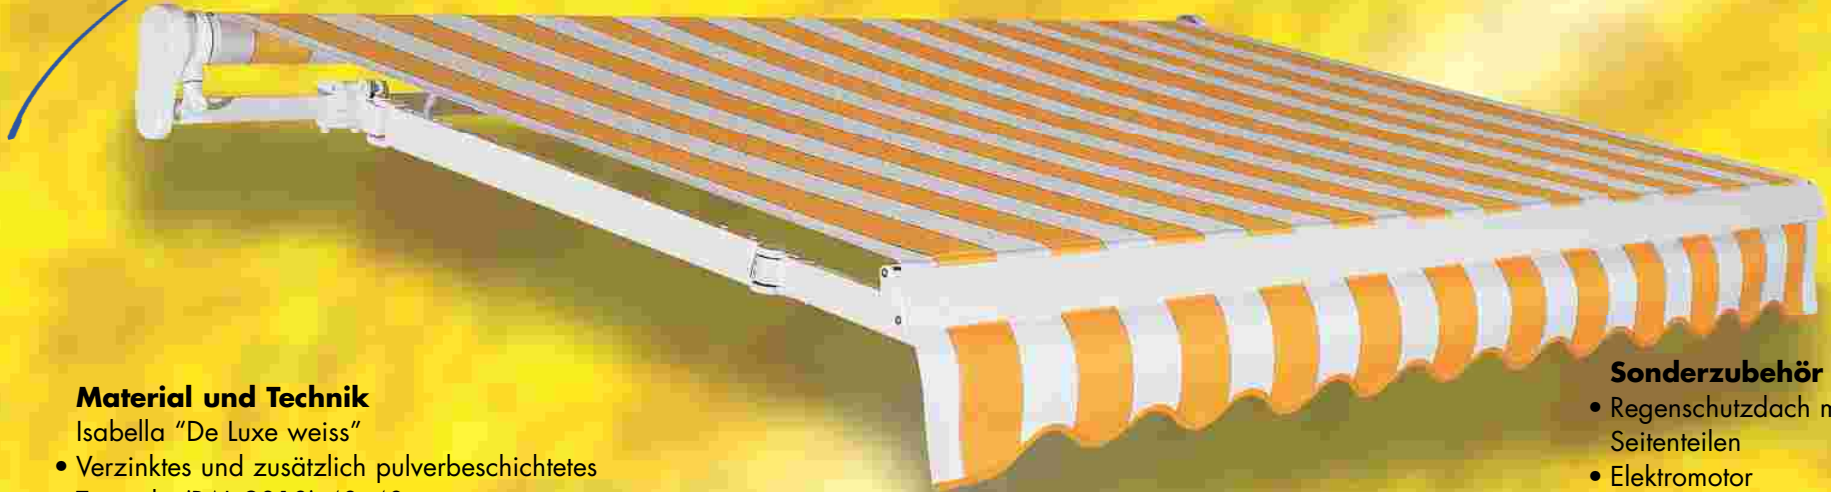

Isabella Markisen sind moderne Aluminium- Konstruktionen die in ganz Europa verkauft werden. Qualitativ hochwertig und sauber verarbeitet.

Material und Technik

Isabella “De Luxe braun”

- Verzinktes und zusätzlich pulverbeschichtetes Tragrohr (RAL 8022) 40x40mm
- Tuchwelle verzinkt Ø 78mm
- Schweres Aluminiumausfallprofil beschichtet
- Aluminiumgetriebe und Wellenlager beschichtet in braun RAL 8022
- Kegelradgetriebe mit Anschlag
- Armhalter aus stranggepresstem Aluminium beschichtet
- Aluminiumgelenkarme in braun mit innenliegenden Federn
- Gelenkteile gesenkgeschmiedet
- 2 Rundstahlgliederketten
- Tuch: 100% Polyacryl ca. 300g/m²
- Volantform nach Wunsch passend eingefasst (abnehmbar)
- Universalkonsole für Wand- oder Deckenmontage

• **Schutzdach**
braun

Sonderzubehör

- Regenschutzdach mit Seitenteilen
- Elektromotor
- Elektromotor mit integrierter Fernbedienung
- Elektromotor mit Nothandkurbel
- Wind- und Sonnenwächter
- Vario- Volant
- Volant Plus
- Wismatic (stufenlose Neigungsverstellung)
- Dachsparrenhalter
- Winterschutzhülle
- Beleuchtung
- Heizung

Alle Metallteile, mit Ausnahme der Tuchwelle, in RAL 9010 (reinweiss) beschichtet.

Material und Technik

Isabella "De Luxe weiss"

- Verzinktes und zusätzlich pulverbeschichtetes Tragrohr (RAL 9010) 40x40mm
- Tuchwelle verzinkt Ø 78mm
- Schweres Aluminiumausfallprofil beschichtet
- Aluminiumgetriebe und Wellenlager beschichtet in weiss RAL 9010
- Kegelradgetriebe mit Anschlag
- Armhalter aus stranggepresstem Aluminium beschichtet
- Aluminiumgelenkarme in weiss mit innenliegenden Federn
- Gelenkteile gesenkgeschmiedet
- 2 Rundstahlgliederketten
- Tuch: 100% Polyacryl ca. 300g/m²
- Volantform nach Wunsch passend eingefasst (abnehmbar)
- Universalkonsole für Wand- oder Deckenmontage