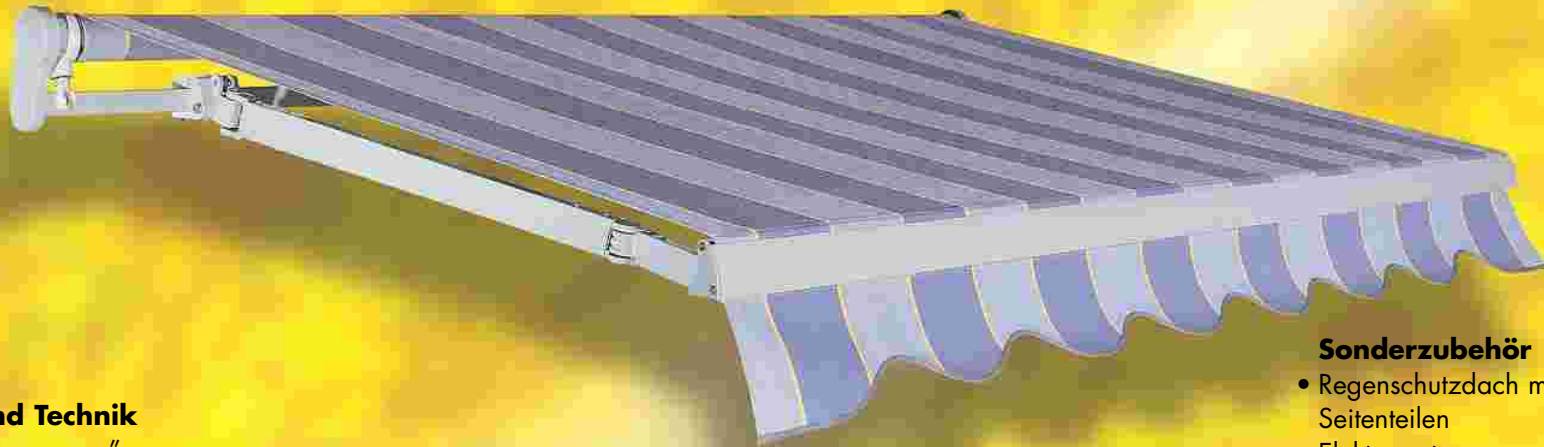

Isabella

"De Luxe grau"

Alle Metallteile, mit Ausnahme der Tuchwelle, in RAL 7035 (lichtgrau) beschichtet. Ein edler, dezenter Farbton der sich jeder Umgebung anpasst. Schaffen Sie sich ein gemütliches Plätzchen im Schatten, ganz nach Ihrem Geschmack. Genießen Sie Ihre Freizeit ohne der Sonne ständig ausgesetzt zu sein.

Material und Technik

Isabella "De Luxe grau"

- Verzinktes und zusätzlich pulverbeschichtetes Tragrohr (RAL 7035) 40x40mm
- Tuchwelle verzinkt Ø 78mm
- Schweres Aluminiumausfallprofil beschichtet
- Aluminiumgetriebe und Wellenlager beschichtet in grau RAL 7035
- Kegelfradgetriebe mit Anschlag
- Armhalter aus stranggepresstem Aluminium beschichtet
- Aluminiumgelenkarme in grau mit innenliegenden Federn
- Gelenkteile gesenkgeschmiedet
- 2 Rundstahlgliederketten
- Tuch 100% Polyacryl ca. 300g/m²
- Volantform nach Wunsch passend eingefasst (abnehmbar)
- Universalkonsole für Wand- oder Deckenmontage