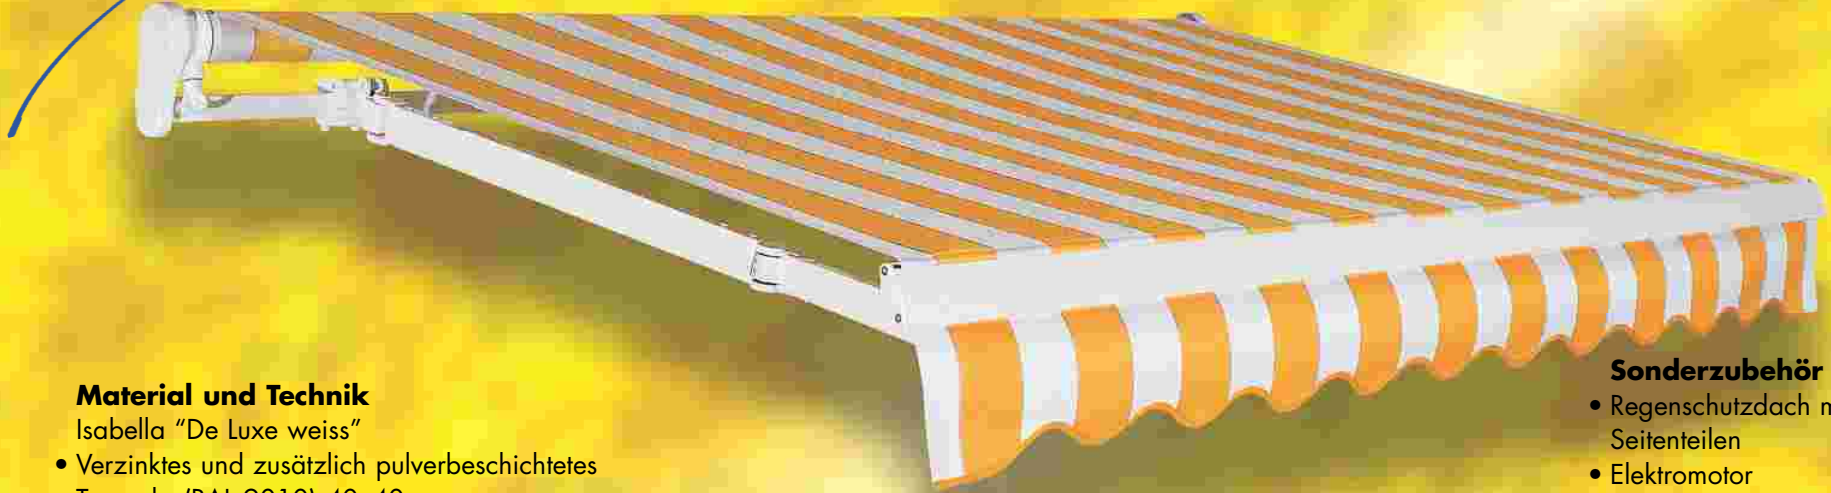

Isabella Markisen sind moderne Aluminium- Konstruktionen die in ganz Europa verkauft werden. Qualitativ hochwertig und sauber verarbeitet.

Material und Technik

Isabella “De Luxe braun”

- Verzinktes und zusätzlich pulverbeschichtetes Tragrohr (RAL 8022) 40x40mm
- Tuchwelle verzinkt Ø 78mm
- Schweres Aluminiumausfallprofil beschichtet
- Aluminiumgetriebe und Wellenlager beschichtet in braun RAL 8022
- Kegelradgetriebe mit Anschlag
- Armhalter aus stranggepresstem Aluminium beschichtet
- Aluminiumgelenkarme in braun mit innenliegenden Federn
- Gelenkteile gesenkgeschmiedet
- 2 Rundstahlgliederketten
- Tuch: 100% Polyacryl ca. 300g/m²
- Volantform nach Wunsch passend eingefasst (abnehmbar)
- Universalkonsole für Wand- oder Deckenmontage

Technische Änderungen, die zur Verbesserung dienen, jederzeit möglich.

Isabella

“De Luxe weiss”

Auf diesem Bild wird deutlich, wie sehr ein pulverbeschichtetes Markisengestell zur Geltung kommt. Ein vornehmes weiss, wie Sie es auf dieser Abbildung sehen, stellt eine Bereicherung für jede Hausfassade dar.

Alle Metallteile, mit Ausnahme der Tuchwelle, in RAL 9010 (reinweiss) beschichtet.

Material und Technik

Isabella “De Luxe weiss”

- Verzinktes und zusätzlich pulverbeschichtetes Tragrohr (RAL 9010) 40x40mm
- Tuchwelle verzinkt Ø 78mm
- Schweres Aluminiumausfallprofil beschichtet
- Aluminiumgetriebe und Wellenlager beschichtet in weiss RAL 9010
- Kegelradgetriebe mit Anschlag
- Armhalter aus stranggepresstem Aluminium beschichtet
- Aluminiumgelenkarme in weiss mit innenliegenden Federn
- Gelenkteile gesenkgeschmiedet
- 2 Rundstahlgliederketten
- Tuch: 100% Polyacryl ca. 300g/m²
- Volantform nach Wunsch passend eingefasst (abnehmbar)
- Universalkonsole für Wand- oder Deckenmontage