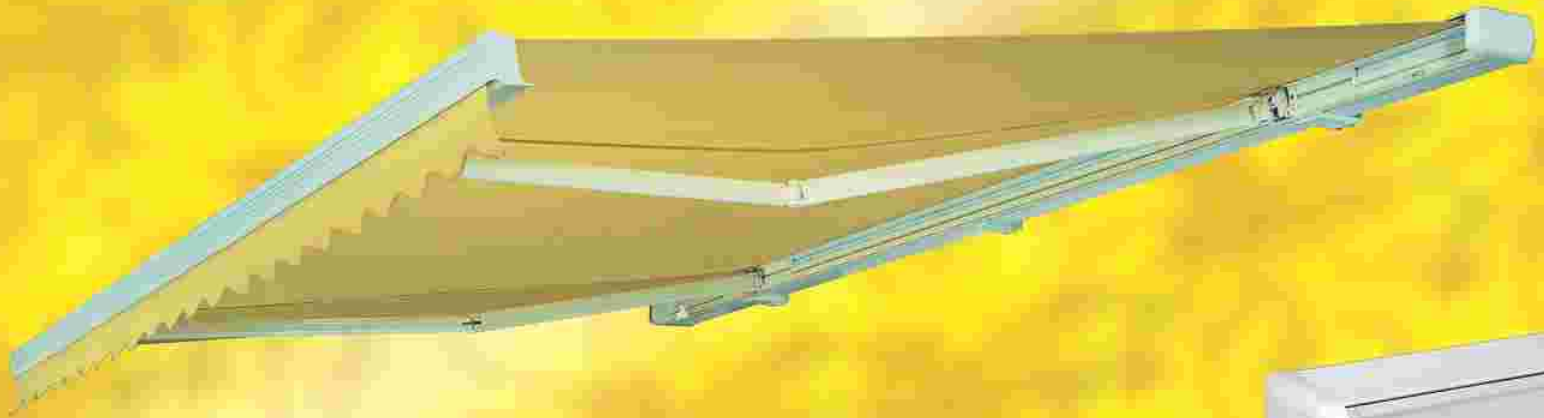

## Kassettenmarkise "Discus" Das Päckchen Schatten für die Terrasse

### Kassettenmarkise mit Stil

Die gelungene Symbiose zwischen Funktionalität und Ästhetik wird Sie begeistern. Das kompakte Format von ca. 13 x 25 cm harmoniert perfekt mit jedem Baustil. Die rundum geschlossene Bauweise schützt das Tuch und die gesamte Mechanik. Eingebaute Kipparmlager mit Hochschlagsicherung bewirken, dass sich das Ausfallprofil beim Ausfahren in die vorgegebene Neigung einstellt. Beim Einfahren kehrt das Ausfallprofil automatisch in die Waagerechte zurück und schließt optimal mit der Kassette ab.

### Material und Technik einer Discus Markise:

- Gelenkarme mit integrierten Zugfedern
- Armhalter und Mittelgelenk mit Speziallagern
- Neigungsverstellbereich von 0 bis ca. 45°
- rundum geschlossenes Gehäuse
- Aluminiumprofile
- wartungsfreie Lager
- hochwertiges Markisentuch