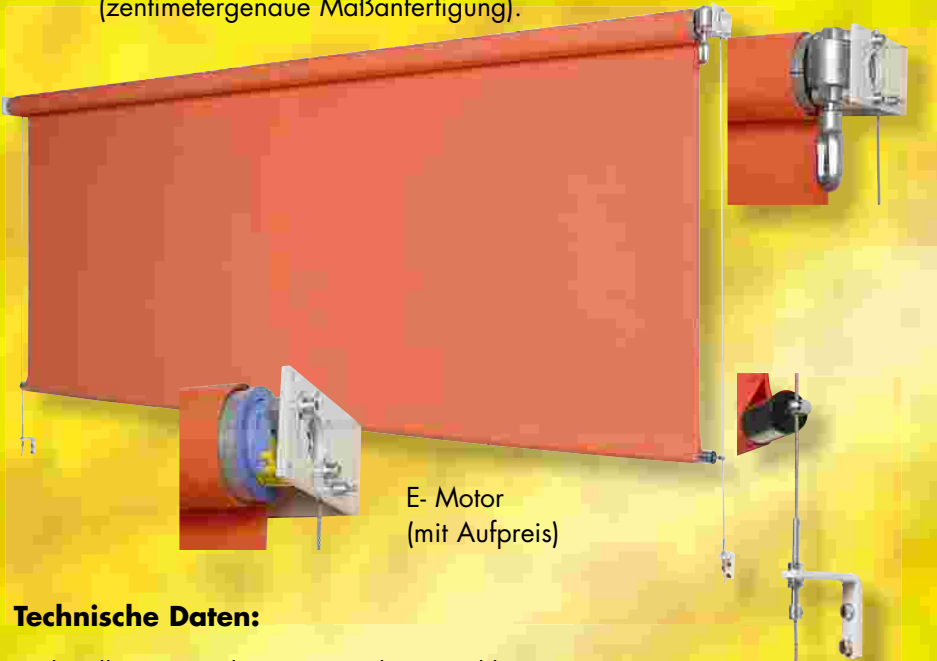

Isabella

Senkrechtmarkise Standard

Einsetzbar als Senkrechtbeschattung, Raumteiler oder zu Verdunklungszwecken.
Lieferbar bis 600cm Breite und 350cm Ausfahrhöhe (zentimetergenaue Maßanfertigung).

E- Motor
(mit Aufpreis)

Technische Daten:

- Tuchwelle aus sendzimiervverzinktem Stahl Ø 63mm
- Befestigungswinkel für Wand- und Deckenmontage aus stranggepresstem Aluminium
- Schneckenradgetriebe 7:1
- Fallrohr 30mm Stahl verzinkt
- Seilführungswinkel aus Stahl, beschichtet
- Edelstahlseil Ø 2,5mm

Isabella

Wandklappschild

Seitlicher Sicht- und Sonnenschutz für Balkon oder Terrasse.
Lieferung inkl. Schutzhülle.
Standarddessins: Alle einfarbigen (uni) Markisenstoffe.
Der Wandklappschild ist in folgenden Abmessungen lieferbar:
Radius: 100 cm, 125 cm, 150 cm
175 cm, 200 cm, 225 cm
Keine Zwischengrößen möglich