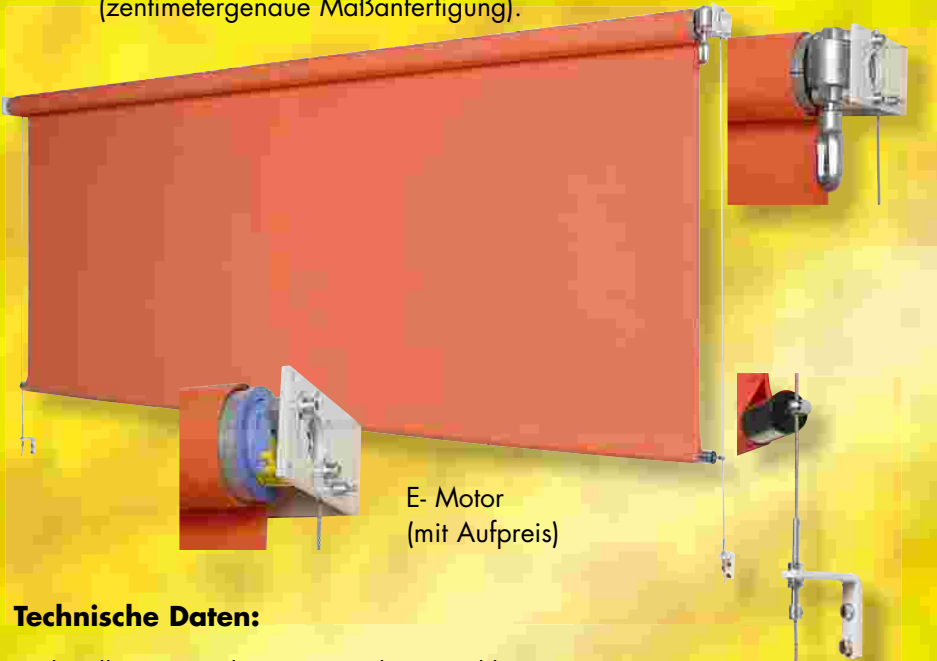

## Senkrechtmarkise Standard

Einsetzbar als Senkrechtbeschattung, Raumteiler oder zu Verdunklungszwecken.  
Lieferbar bis 600cm Breite und 350cm Ausfahrhöhe (zentimetergenaue Maßanfertigung).

E- Motor  
(mit Aufpreis)

### Technische Daten:

- Tuchwelle aus sendzimiervverzinktem Stahl Ø 63mm
- Befestigungswinkel für Wand- und Deckenmontage aus stranggepresstem Aluminium
- Schneckenradgetriebe 7:1
- Fallrohr 30mm Stahl verzinkt
- Seilführungswinkel aus Stahl, beschichtet
- Edelstahlseil Ø 2,5mm

## Wandklappschild

Seitlicher Sicht- und Sonnenschutz für Balkon oder Terrasse.  
Lieferung inkl. Schutzhülle.  
Standarddessins: Alle einfarbigen (uni) Markisenstoffe.  
Der Wandklappschild ist in folgenden Abmessungen lieferbar:  
Radius: 100 cm, 125 cm, 150 cm  
175 cm, 200 cm, 225 cm  
Keine Zwischengrößen möglich